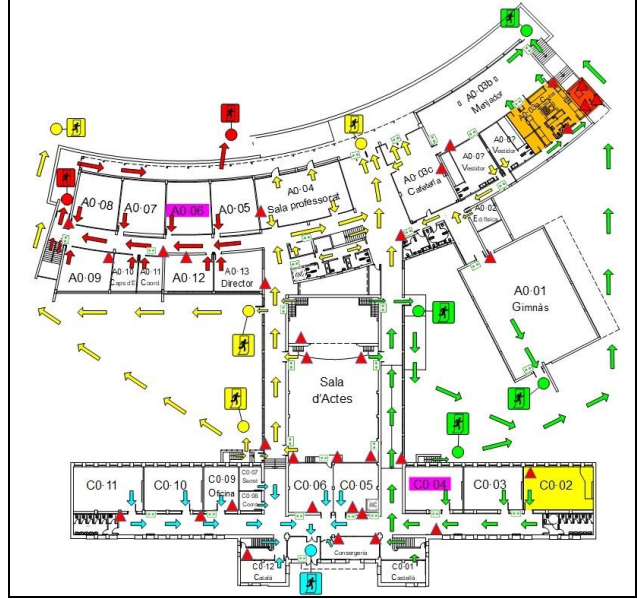

Planta soterrani

Planta baixa

Planta primera

Planta segona

■ Risc alt

■ Risc mitjà

■ Risc baix

■ Enllumenat d'emergència

PUNTS DE CONCENTRACIÓ:

- ✓ ■ Fons del pati, a tocar al Camí de la Palanca.
- ✓ ■ Fons del pati, a la zona central.
- ✓ ■ Fons del pati, a tocar al Passatge de l'Institut.
- ✓ ■ A la vorera del carrer Iglesias Navarri, entre els carrers Comtat d'Urgell i Llorenç Tomàs i Costa