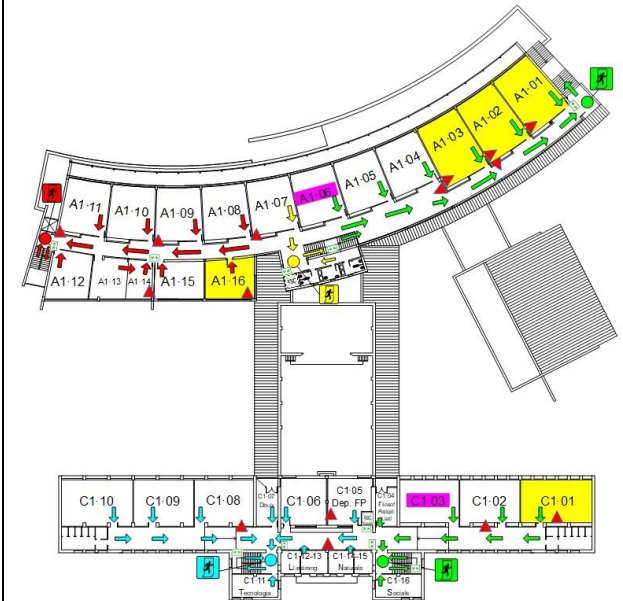

Planta soterrani

Planta baixa

Planta primera

Planta segona

■ Risc alt

■ Risc mitjà

■ Risc baix

■ Enllumenat d'emergència

PUNTS DE CONCENTRACIÓ:

- ✓ ■ Fons del pati, a tocar al Camí de la Palanca.
- ✓ ■ Fons del pati, a la zona central.
- ✓ ■ Fons del pati, a tocar al Passatge de l'Institut.
- ✓ ■ A la vorera del carrer Iglesias Navarri, entre els carrers Comtat d'Urgell i Llorenç Tomàs i Costa