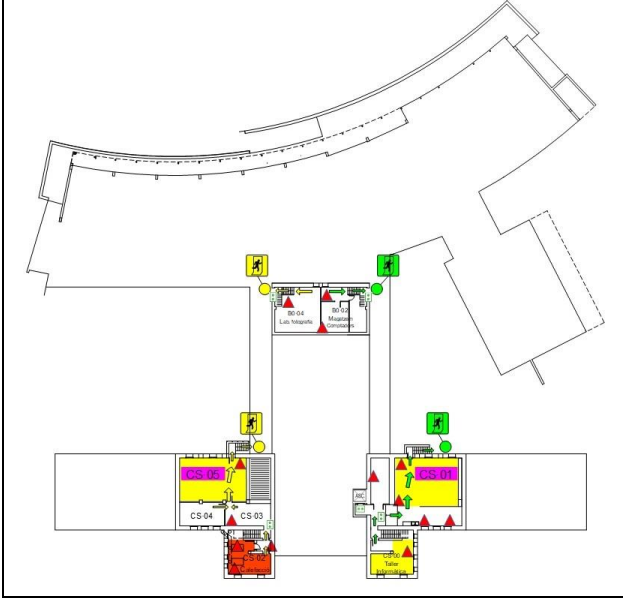

Planta soterrani

Planta baixa

Planta primera

Planta segona

■ Risc alt

■ Risc mitjà

■ Risc baix

■ Enllumenat d'emergència

▲ Extintor d'incendis

INSTRUCCIONS I CONSELLS

Evacueu quan soni l'alarma, tot seguint les instruccions del professorat de l'aula.

- Evacueu en ordre i ajudeu els companys amb dificultats.
- Si hi ha fum, ajupiu-vos i tapeu-vos la boca amb un mocador.
- Sortiu per la via d'evacuació.
- NO us detingueu bloquejant la sortida i adreceu-vos al punt de reunió indicat.
- NO correu. Conserveu la calma.
- NO truqueu per telèfon.
- NO utilitzeu MAI els ascensors.
- NO retrocediu ni torneu enrere sota cap concepte.
- El professorat / PAS utilitzarà els extintors en cas necessari.
- **RESPONSABLE DE PLANTA:** el professorat que es trobi a l'aula marcada amb fúcsia ■

PUNTS DE CONCENTRACIÓ:

- ✓ ■ Fons del pati, a tocar al Camí de la Palanca.
- ✓ ■ Fons del pati, a la zona central.
- ✓ ■ Fons del pati, a tocar al Passatge de l'Institut.
- ✓ ■ A la vorera del carrer Iglesias Navarri, entre els carrers Comtat d'Urgell i Llorenç Tomàs i Costa