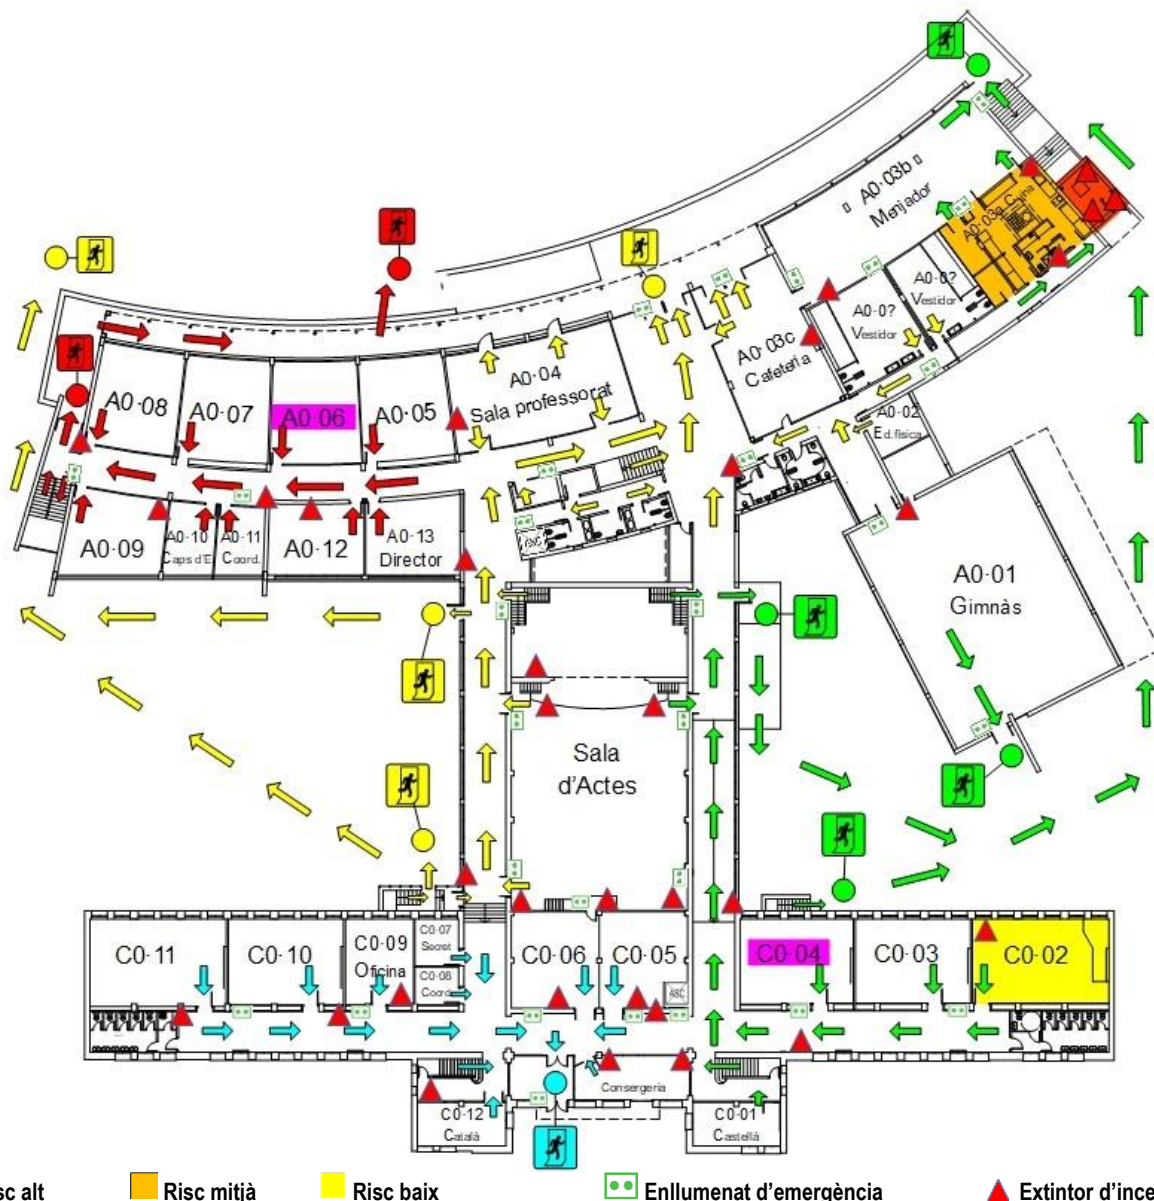

## Planta baixa

### INSTRUCCIONS I CONSELLS

Evacueu quan soni l'alarma, tot seguint les instruccions del professorat de l'aula.

- Evacueu en ordre i ajudeu els companys amb dificultats.
- Si hi ha fum, ajupiu-vos i tapeu-vos la boca amb un mocador.
- Sortiu per la via d'evacuació.
- NO us detingueu bloquejant la sortida i adreceu-vos al punt de reunió indicat.
- NO correu. Conserveu la calma.
- NO truqueu per telèfon.
- NO utilitzeu MAI els ascensors.
- NO retrocediu ni torneu enrere sota cap concepte.
- El professorat / PAS utilitzarà els extintors en cas necessari.
- **RESPONSABLE DE PLANTA:** el professorat que es trobi a l'aula marcada amb **fúcsia** ■
- **PUNTS DE CONCENTRACIÓ:**
  - ✓ ■ Fons del pati, a tocar al Camí de la Palanca.
  - ✓ ■ Fons del pati, a la zona central.
  - ✓ ■ Fons del pati, a tocar al Passatge de l'Institut.
  - ✓ ■ A la vorera del carrer Iglesias Navarri, entre els carrers Comtat d'Urgell i Llorenç Tomàs i Costa