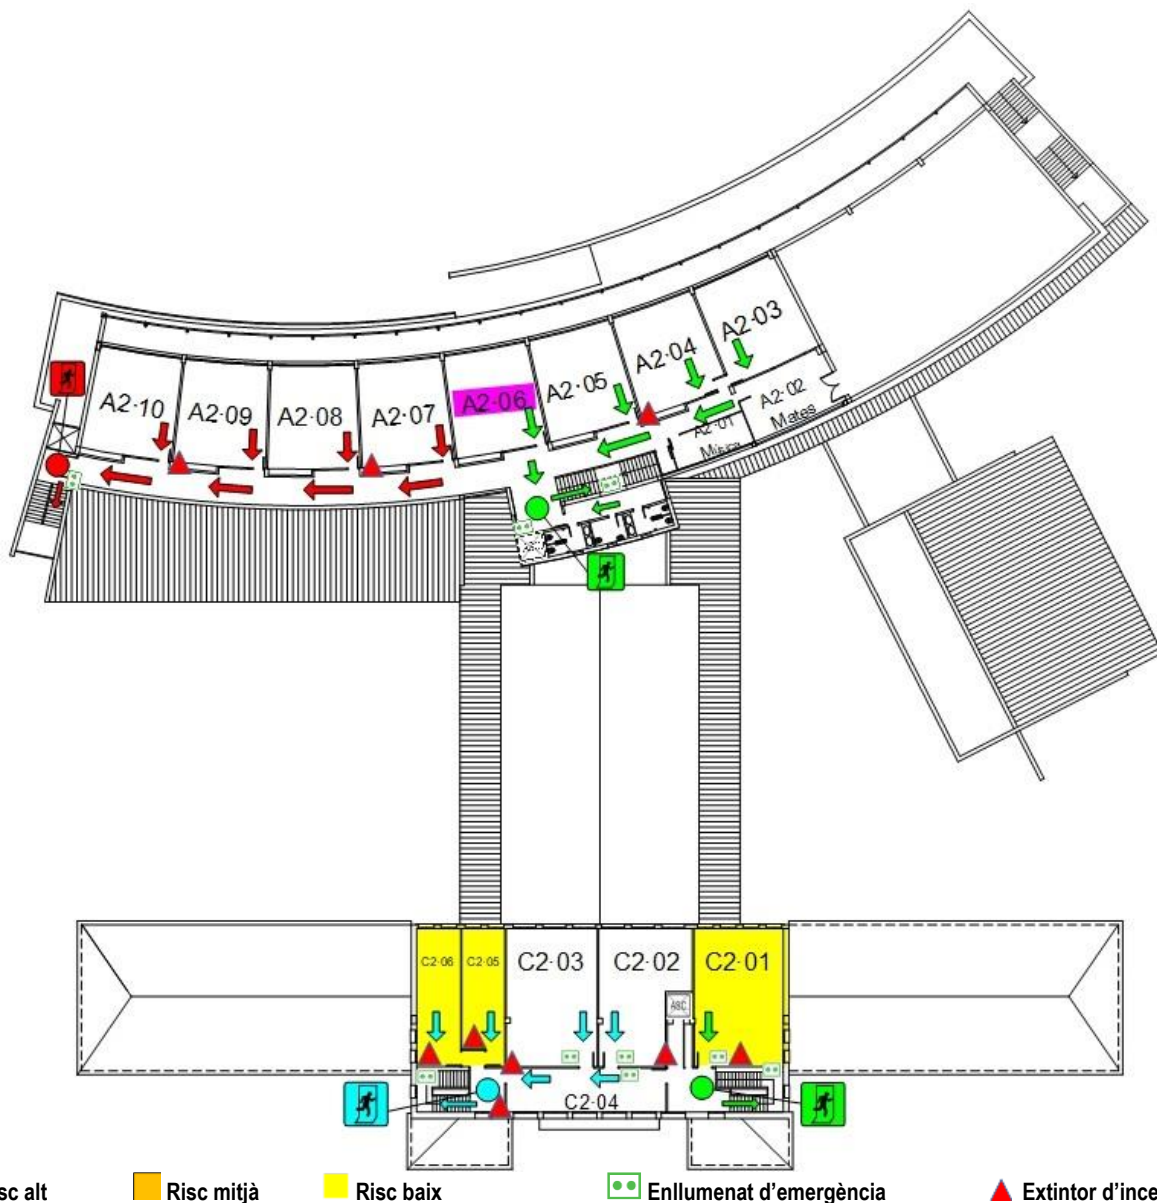

## Planta segona

■ Risc alt     
 ■ Risc mitjà     
 ■ Risc baix     
 ■ Enllumenat d'emergència     
 ▲ Extintor d'incendis

### INSTRUCCIONS I CONSELLS

Evacueu quan soni l'alarma, tot seguint les instruccions del professorat de l'aula.

- Evacueu en ordre i ajudeu els companys amb dificultats.
- Si hi ha fum, ajupiu-vos i tapeu-vos la boca amb un mocador.
- Sortiu per la via d'evacuació.
- NO us detingueu bloquejant la sortida i adreceu-vos al punt de reunió indicat.
- NO correu. Conserveu la calma.
- NO truqueu per telèfon.
- NO utilitzeu MAI els ascensors.
- NO retrocediu ni torneu enrere sota cap concepte.
- El professorat / PAS utilitzarà els extintors en cas necessari.
- **RESPONSABLE DE PLANTA:** el professorat que es trobi a l'aula marcada amb fúcsia ■
- **PUNTS DE CONCENTRACIÓ:**
  - ✓ ■ Fons del pati, a tocar al Camí de la Palanca.
  - ✓ ■ Fons del pati, a la zona central.
  - ✓ ■ Fons del pati, a tocar al Passatge de l'Institut.
  - ✓ ■ A la vorera del carrer Iglesias Navarri, entre els carrers Comtat d'Urgell i Llorenç Tomàs i Costa