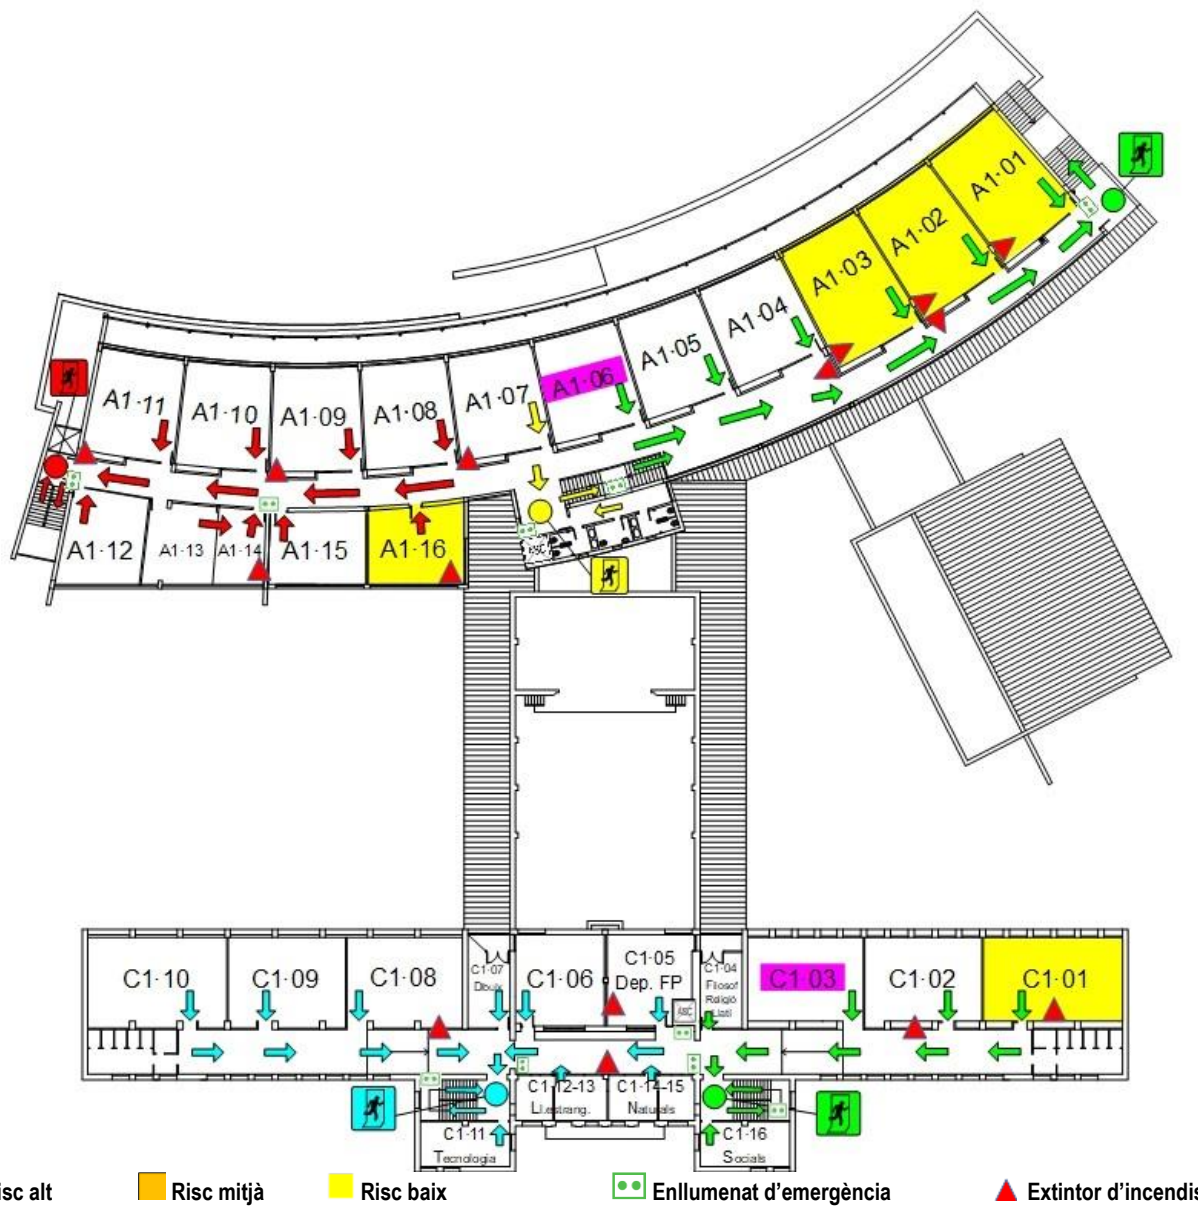

## Planta primera

### INSTRUCCIONS I CONSELLS

Evacueu quan soni l'alarma, tot seguint les instruccions del professorat de l'aula.

- Evacueu en ordre i ajudeu els companys amb dificultats.
- Si hi ha fum, ajupiu-vos i tapeu-vos la boca amb un mocador.
- Sortiu per la via d'evacuació.
- NO us detingueu bloquejant la sortida i adreceu-vos al punt de reunió indicat.
- NO correu. Conserveu la calma.
- NO truqueu per telèfon.
- NO utilitzeu MAI els ascensors.
- NO retrocediu ni torneu enrere sota cap concepte.
- El professorat / PAS utilitzarà els extintors en cas necessari.
- **RESPONSABLE DE PLANTA:** el professorat que es trobi a l'aula marcada amb fúcsia ■
- **PUNTS DE CONCENTRACIÓ:**
  - ✓ ■ Fons del pati, a tocar al Camí de la Palanca.
  - ✓ ■ Fons del pati, a la zona central.
  - ✓ ■ Fons del pati, a tocar al Passatge de l'Institut.
  - ✓ ■ A la vorera del carrer Iglesias Navarri, entre els carrers Comtat d'Urgell i Llorenç Tomàs i Costa