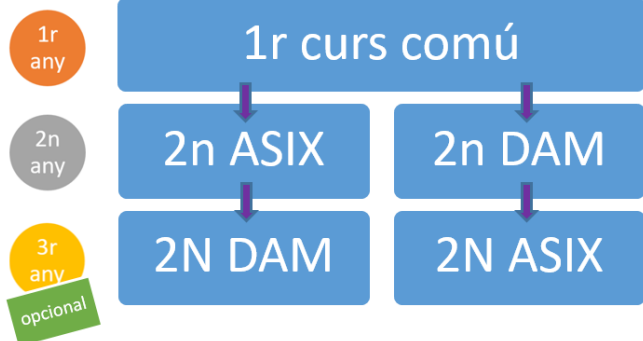

 Assesora i Recor

 ioc
centre col·laborador

 Applus
CERTIFICACIÓ
REGISTRADA
ACCREDITAT PER ENAC

 Generalitat de Catalunya
Departament d'Educació

DOBLE TITULACIÓ : ASIX + DAM = 3 CURSOS

Distribució

Què t'ofereim

- √ Matrícula parcial
- √ Semipresencialitat
- √ Preus públics
- √ Estudis reconeguts a l'àmbit europeu
- √ Reconeixement de l'experiència laboral

Cerca el teu futur professional

Formació pràctica

- FCT DAM: 383 hores
- FCT ASIX: 383 hores
- ASIX DUAL: 100 hores FCT + 943 hores Dual
 - Part del currículum es realitza a l'empresa
 - Beca o contracte de pràctiques
 - Remuneració econòmica