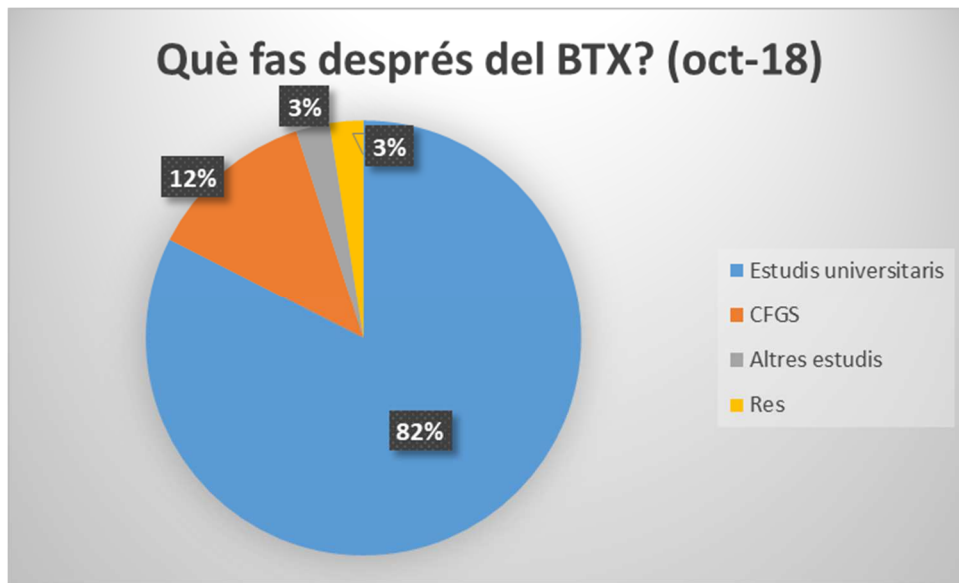

1a preferència universitat	24	72,7%
2a preferència universitat	6	18,2%
3a preferència universitat	2	6,1%
4a a 8a preferència universitat	1	3,0%
Altres		0,0%

Preinscripció Estudis universitaris **33**

JUNY 1a assignació	27	81,8%
JUNY 1a reassignació		0,0%
JUNY 2a assignació	5	15,2%
SETEMBRE 1a assignació	1	3,0%

Matrícula Estudis universitaris **33**