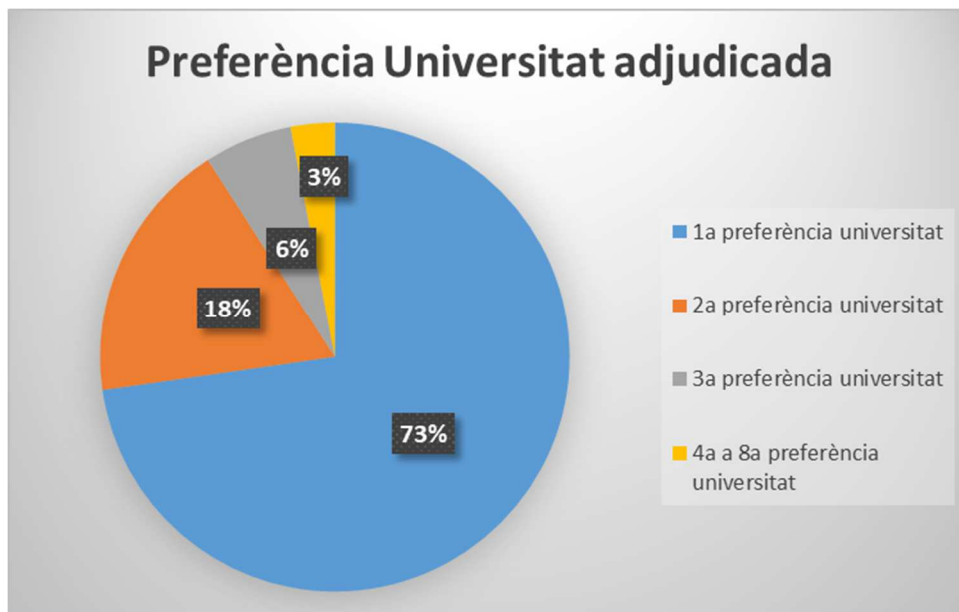

1a preferència universitat	24	72,7%
2a preferència universitat	6	18,2%
3a preferència universitat	2	6,1%
4a a 8a preferència universitat	1	3,0%
Altres		0,0%

Preinscripció Estudis universitaris **33**

JUNY 1a assignació	27	81,8%
JUNY 1a reassignació		0,0%
JUNY 2a assignació	5	15,2%
SETEMBRE 1a assignació	1	3,0%

Matrícula Estudis universitaris **33**