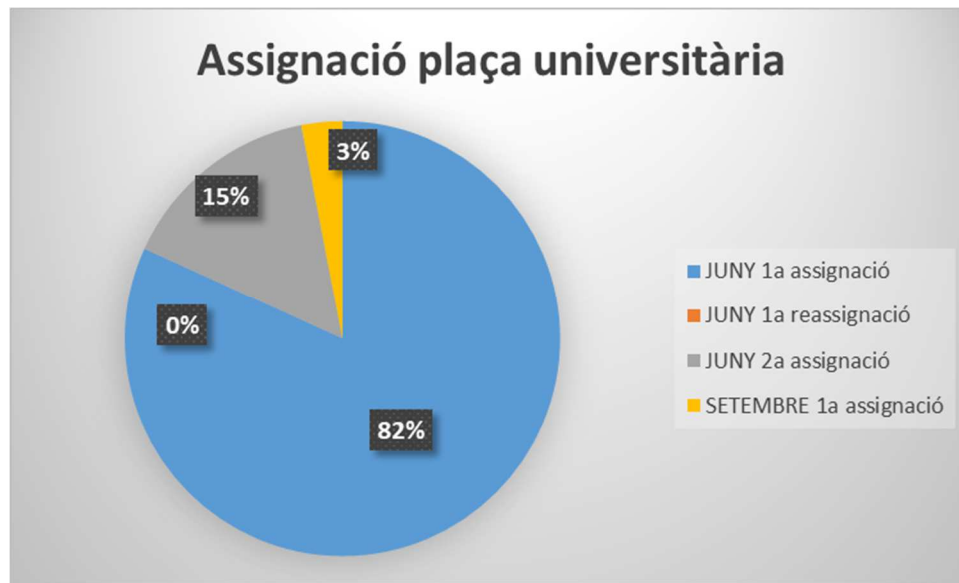

Resultats Enquesta estudis postBTX

Realitzen enquesta	40	47,1%
No contesten l'enquesta	45	
Total alumnat graduat B2	85	

Matrícula postBTX

		curs 1718	(ind 1819)
UAB	Universitat Autònoma de Barcelona	7	21,2%
UB	Universitat de Barcelona	5	15,2%
UdG	Universitat de Girona	1	3,0%
UdL	Universitat de Lleida	6	18,2%
UPC	Universitat Politècnica de Catalunya	5	15,2%
UPF	Universitat Pompeu Fabra	5	15,2%
URV	Universitat Rovira i Virgili		0,0%
UAO	Universitat Abat Oliba CEU		0,0%
Uvic	Universitat de Vic	2	6,1%
UIC	Universitat Internacional de Catalunya		0,0%
URL	Universitat Ramon Llull		0,0%
UNED	Universitat Nacional Espanyola a Distància		0,0%
UOC	Universitat Oberta de Catalunya		0,0%
UA	Universitat d'Andorra		0,0%
Altres	Altres universitats	2	6,1%
Estudis universitaris		33	82,5%

CFGS	5	12,5%
Altres estudis	1	2,5%
Treballa		0,0%
Res	1	2,5%
Estudis NO universitaris i altres	7	17,5%

1a preferència universitat	24	72,7%
2a preferència universitat	6	18,2%
3a preferència universitat	2	6,1%
4a a 8a preferència universitat	1	3,0%
Altres		0,0%

Preinscripció Estudis universitaris **33**

JUNY 1a assignació	27	81,8%
JUNY 1a reassignació		0,0%
JUNY 2a assignació	5	15,2%
SETEMBRE 1a assignació	1	3,0%

Matrícula Estudis universitaris **33**

Estudis universitaris que es realitzen: