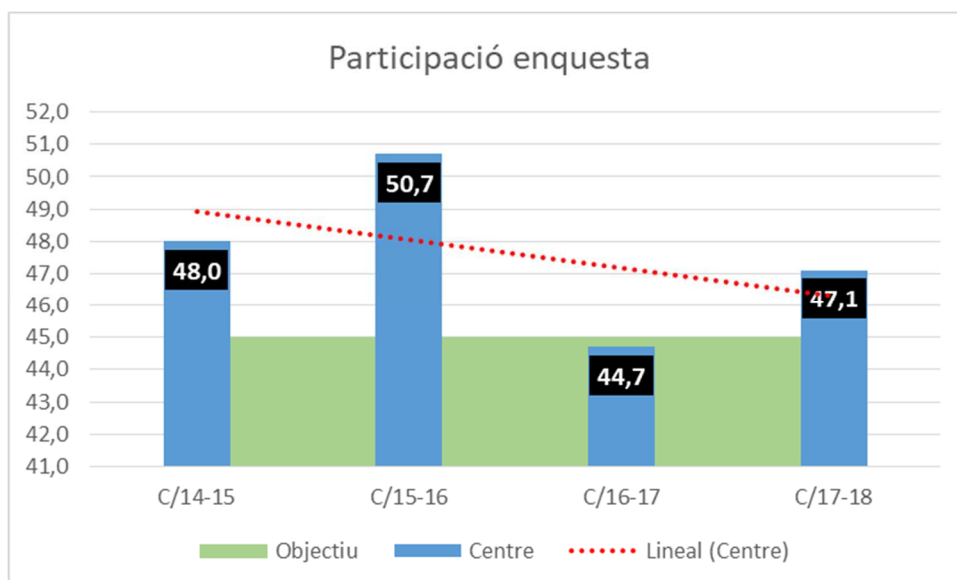

Resultats Enquesta estudis postBTX

Realitzen enquesta	40	47,1%
No contesten l'enquesta	45	
Total alumnat graduat B2	85	

Matrícula postBTX

		curs 1718	(ind 1819)
UAB	Universitat Autònoma de Barcelona	7	21,2%
UB	Universitat de Barcelona	5	15,2%
UdG	Universitat de Girona	1	3,0%
UdL	Universitat de Lleida	6	18,2%
UPC	Universitat Politècnica de Catalunya	5	15,2%
UPF	Universitat Pompeu Fabra	5	15,2%
URV	Universitat Rovira i Virgili		0,0%
UAO	Universitat Abat Oliba CEU		0,0%
Uvic	Universitat de Vic	2	6,1%
UIC	Universitat Internacional de Catalunya		0,0%
URL	Universitat Ramon Llull		0,0%
UNED	Universitat Nacional Espanyola a Distància		0,0%
UOC	Universitat Oberta de Catalunya		0,0%
UA	Universitat d'Andorra		0,0%
Altres	Altres universitats	2	6,1%
Estudis universitaris		33	82,5%