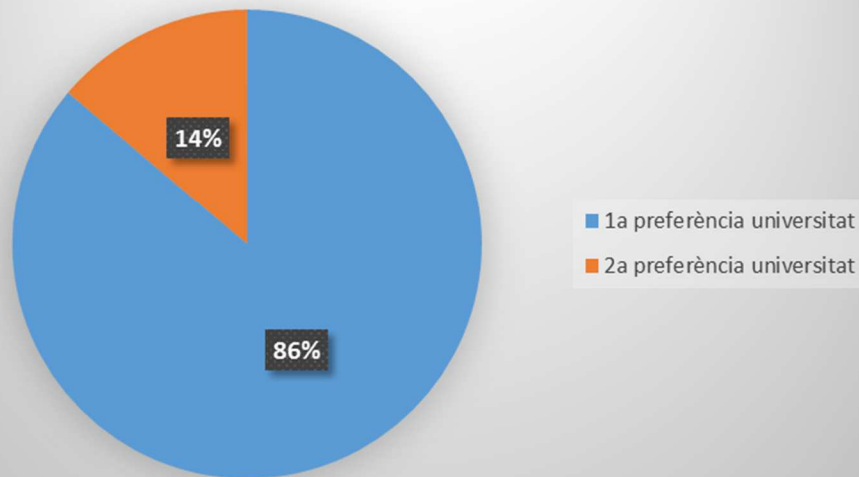

Resultats Enquesta estudis postBTX

Realitzen enquesta	42	44,7%
No contesten l'enquesta	52	
Total alumnat graduat B2	94	

Matrícula postBTX		curs 1718	(ind 1819)
UAB	Universitat Autònoma de Barcelona	4	11,8%
UB	Universitat de Barcelona	12	35,3%
UdG	Universitat de Girona		0,0%
UdL	Universitat de Lleida	8	23,5%
UPC	Universitat Politècnica de Catalunya	4	11,8%
UPF	Universitat Pompeu Fabra	1	2,9%
URV	Universitat Rovira i Virgili		0,0%
UAO	Universitat Abat Oliba CEU		0,0%
Uvic	Universitat de Vic		0,0%
UIC	Universitat Internacional de Catalunya		0,0%
URL	Universitat Ramon Llull	1	2,9%
UNED	Universitat Nacional Espanyola a Distància		0,0%
UOC	Universitat Oberta de Catalunya		0,0%
UA	Universitat d'Andorra		0,0%
Altres	Altres universitats	4	11,8%
Estudis universitaris		34	81,0%

CFGS	6	14,3%
Altres estudis	2	4,8%
Treballa		0,0%
Res		0,0%
Estudis NO universitaris i altres	8	19,0%

1a preferència universitat	25	73,5%
2a preferència universitat	4	11,8%
3a preferència universitat	4	11,8%
4a a 8a preferència universitat	1	2,9%
Altres		0,0%

Preinscripció Estudis universitaris **34**

JUNY 1a assignació	27	79,4%
JUNY 1a reassignació		0,0%
JUNY 2a assignació	3	8,8%
SETEMBRE 1a assignació	4	11,8%

Matrícula Estudis universitaris **34**

Preferència Universitat adjudicada