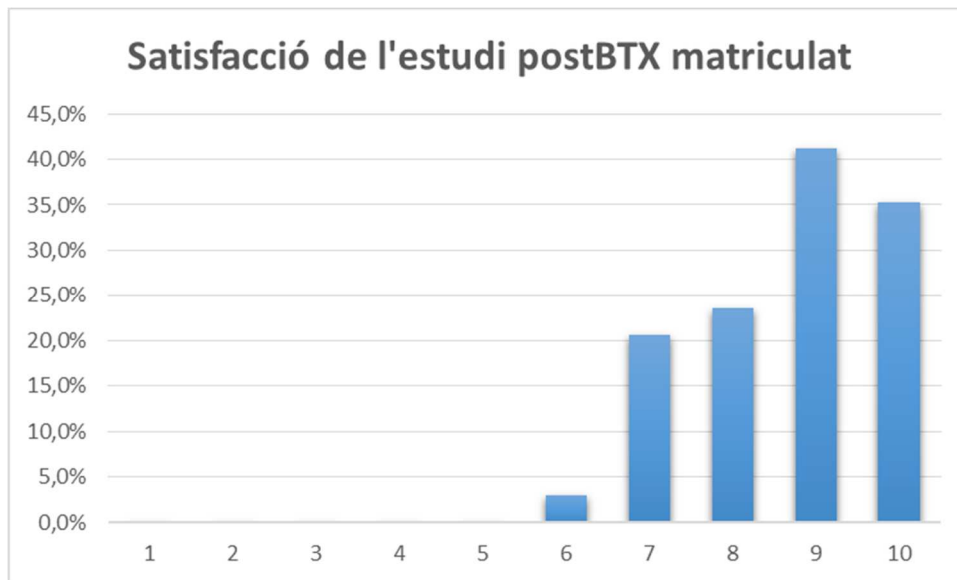

Estudis de CFGS que es realitzen:

CFGS Animació 3D i entorns interactius+HND	1
CFGS DAM1	1
CFGS Dietètica i Nutrició	1
CFGS Educació Infantil	1
CFGS Il·lustració	1
CFGS integració social	1

Altres estudis que es realitzen:

Preparació per entrar a l'ESMUC	Escola folk i Taller de músics	Arséguel	1
Graduat en fotografia	Institut d'estudis fotogràfics de Catalunya	Barcelona	1

	1		0,0%
	2		0,0%
	3		0,0%
	4		0,0%
	5		0,0%
	6	1	2,9%
	7	7	20,6%
	8	8	23,5%
	9	14	41,2%
	10	12	35,3%
Grau de satisfacció estudis postBTX			42
Mitjana			8,7