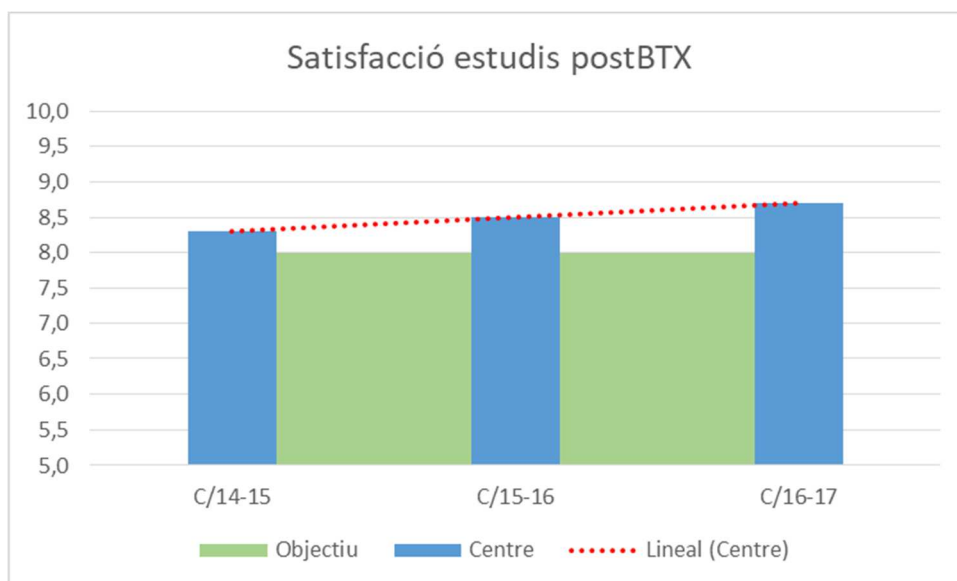

Estudis de CFGS que es realitzen:

CFGS Animació 3D i entorns interactius+HND	1
CFGS DAM1	1
CFGS Dietètica i Nutrició	1
CFGS Educació Infantil	1
CFGS Il·lustració	1
CFGS integració social	1

Altres estudis que es realitzen:

Preparació per entrar a l'ESMUC	Escola folk i Taller de músics	Arséguel	1
Graduat en fotografia	Institut d'estudis fotogràfics de Catalunya	Barcelona	1

	1		0,0%
	2		0,0%
	3		0,0%
	4		0,0%
	5		0,0%
	6	1	2,9%
	7	7	20,6%
	8	8	23,5%
	9	14	41,2%
	10	12	35,3%
Grau de satisfacció estudis postBTX			42
Mitjana			8,7