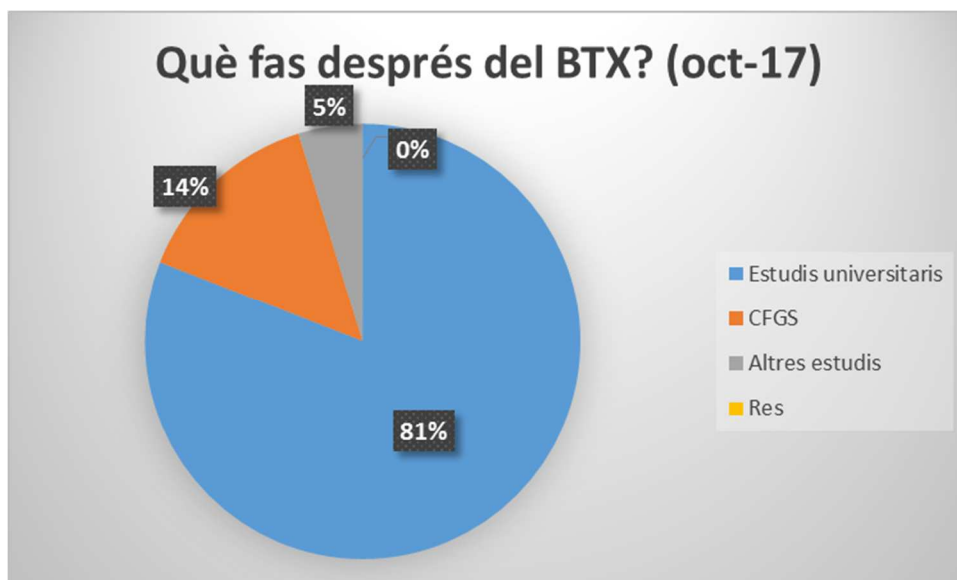

Resultats Enquesta estudis postBTX

Realitzen enquesta	42	44,7%
No contesten l'enquesta	52	
Total alumnat graduat B2	94	

Matrícula postBTX		curs 1718	(ind 1819)
UAB	Universitat Autònoma de Barcelona	4	11,8%
UB	Universitat de Barcelona	12	35,3%
UdG	Universitat de Girona		0,0%
UdL	Universitat de Lleida	8	23,5%
UPC	Universitat Politècnica de Catalunya	4	11,8%
UPF	Universitat Pompeu Fabra	1	2,9%
URV	Universitat Rovira i Virgili		0,0%
UAO	Universitat Abat Oliba CEU		0,0%
Uvic	Universitat de Vic		0,0%
UIC	Universitat Internacional de Catalunya		0,0%
URL	Universitat Ramon Llull	1	2,9%
UNED	Universitat Nacional Espanyola a Distància		0,0%
UOC	Universitat Oberta de Catalunya		0,0%
UA	Universitat d'Andorra		0,0%
Altres	Altres universitats	4	11,8%
Estudis universitaris		34	81,0%

CFGS	6	14,3%
Altres estudis	2	4,8%
Treballa		0,0%
Res		0,0%
Estudis NO universitaris i altres	8	19,0%