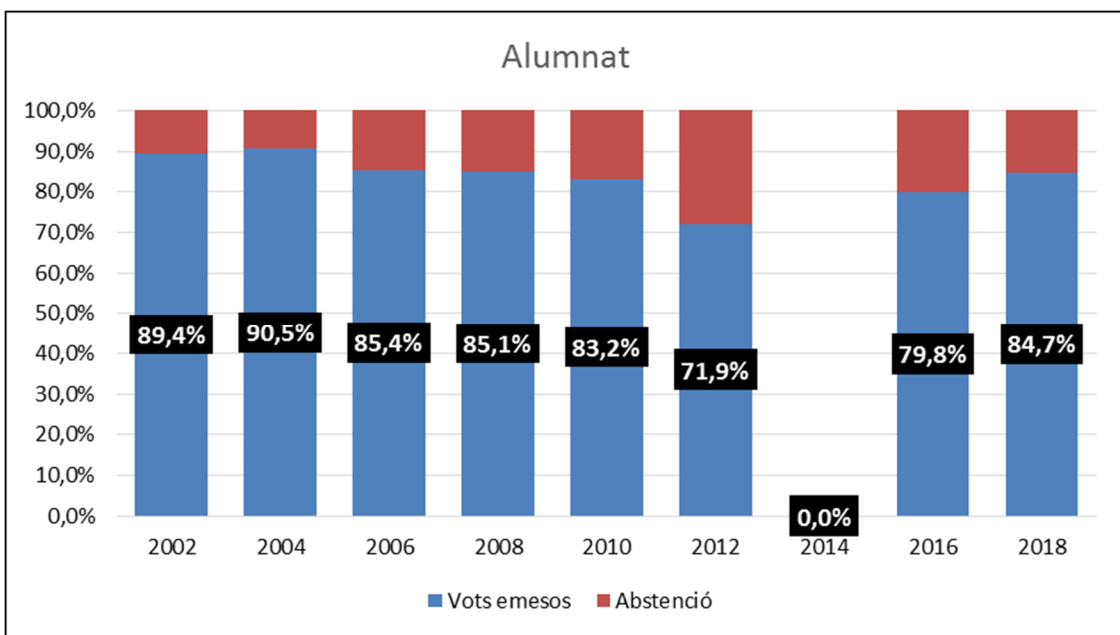

Sector d'alumnat

Resultat de la votació:

	2018		2016		2014 (1)		2012		2010		2008	
NÚMERO TOTAL DEL CENS	765		877		908		964		956		850	
Vots emesos	648	84,7%	700	79,8%	0	0%	693	71,9%	795	83,2%	723	85,1%
Abstenció	117	15,3%	177	20,2%	0	0%	271	28,1%	161	16,8%	127	14,9%
Vots vàlids	628	96,9%	696	99,4%	0	0%	691	99,7%	785	98,7%	692	95,7%
Vots nuls	20	3,1%	4	0,6%	0	0%	2	0,3%	10	1,3%	31	4,3%

(1) Convocatòria 2014:

Com que el nombre de candidats ha estat igual al nombre de places a renovar (2), la Mesa acorda proclamar definitivament com a candidats electes les persones (2) que s'hi han presentat, sense necessitat de realitzar cap votació per conèixer-ne el grau de representativitat obtingut.

Els vots vàlids han estat obtinguts pels següents candidats:

Sr.	Mantilla Orobio, Kevin Andrés	de S4C	296	vots
Sra.	Garcia Sáiz, Sònia	de S4C	252	vots
Sr.	Turet Quevedo, Pol	de S4C	231	vots
Sr.	Gómez Triunfante, Albert	de B1A	117	vots
Sr.	Fernández Sabaté, Ivan	de S3B	100	Vots
	Vots en blanc		27	vots

En conseqüència, són proclamades com a representants del sector ALUMNAT al Consell Escolar de Centre, les següents candidatures:

Sr.	Mantilla Orobio, Kevin Andrés	de S4C
Sra.	Garcia Sáiz, Sònia	de S4C