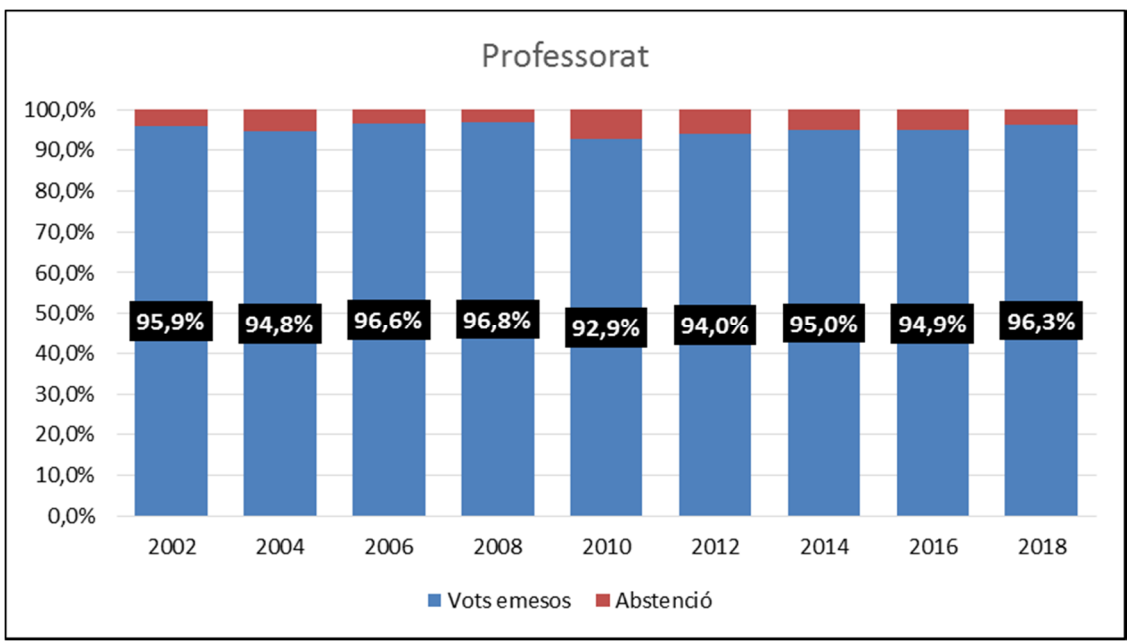

Xavier Falcó i Gres
President Meses Electorals

La Seu d'Urgell, 27 de novembre de 2018

Sector del professorat

Resultat de la votació:

	2018		2016		2014		2012		2010		2008	
NÚMERO TOTAL DEL CENS	82		78		80		84		85		95	
Vots emesos	79	96,3%	74	94,9%	76	95,0%	79	94,0%	79	92,9%	92	96,8%
Abstenció	3	3,7%	4	5,1%	4	5,0%	5	6,0%	6	7,1%	3	3,2%
Vots vàlids	79	100,0%	67	90,5%	74	97,4%	78	98,7%	78	98,7%	92	100%
Vots nuls	0	0,0%	7	9,5%	2	2,6%	1	1,3%	1	1,3%	0	0%