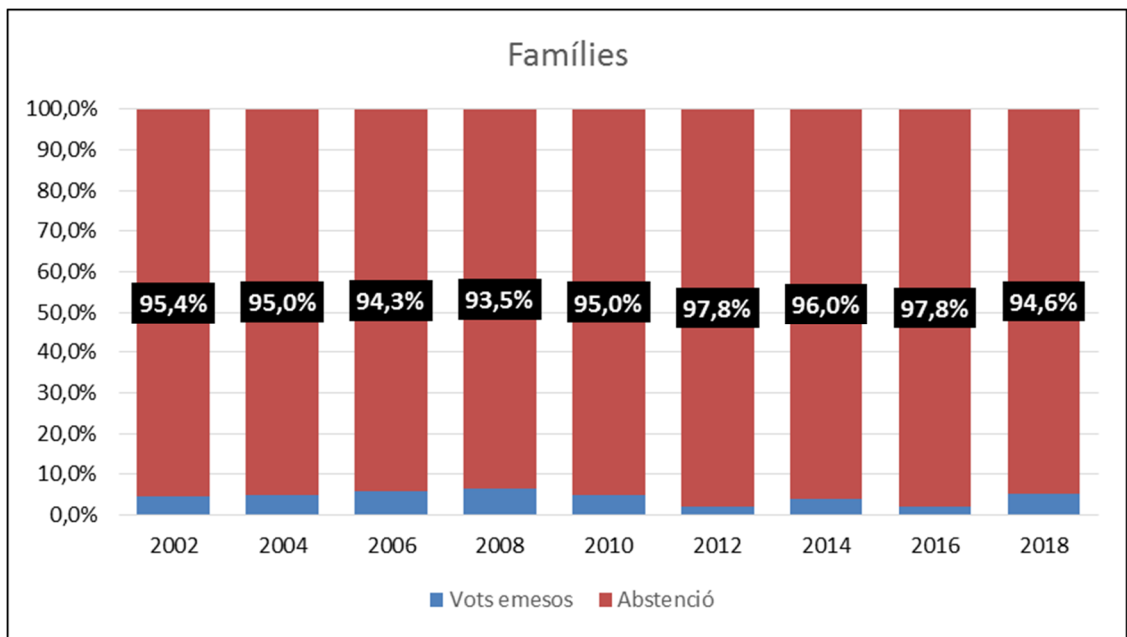

Sector de pares, mares, tutors i tutores d'alumnat

Resultat de la votació:

	2018		2016		2014		2012		2010		2008	
NÚMERO TOTAL DEL CENS	1139		1299		1262		1342		1472		1318	
Vots emesos	61	5,4%	28	2,2%	50	4,0%	29	2,2%	73	5,0%	86	6,5%
Abstenció	1078	94,6%	1271	97,8%	1212	96,0%	1313	97,8%	1399	95,0%	1232	93,5%
Vots vàlids	61	100,0%	28	100%	50	100%	29	100%	73	100%	86	100%
Vots nuls	0	0,0%	0	0%	0	0%	0	0%	0	0%	0	0%