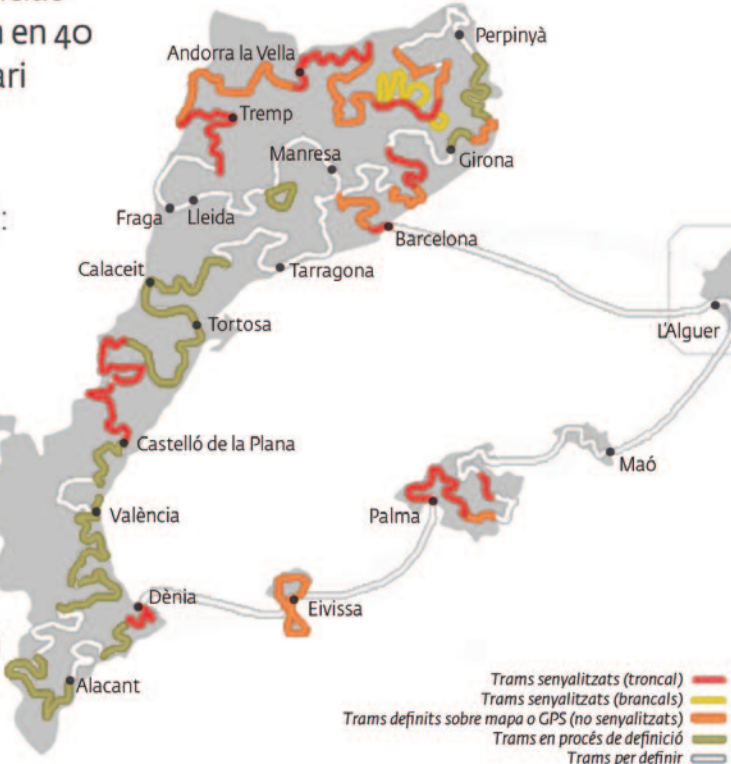

El Camí és un projecte iniciat l'any 2003, de 4.000 km en 40 trams previstos d'itinerari senyalitzat.

Consulta a elcami.cat :

- La Guia web de cada tram
- La Campèdia
- El Carnet del caminant
- La xeC (Xarxa d'establiments del Camí)
- Els piC (Punts d'informació del Camí)
- Les caminades culturals en grup

Trams senyalitzats (troncal) —
 Trams senyalitzats (brancals) —
 Trams definits sobre mapa o GPS (no senyalitzats) —
 Trams en procés de definició —
 Trams per definir —

El Camí és un projecte iniciat l'any 2003, de 4.000 km en 40 trams previstos d'itinerari senyalitzat.